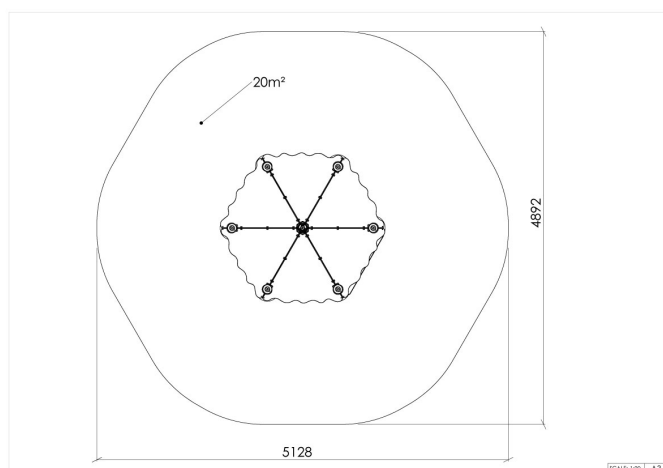

Villmark lekehus 6-kant 1

26-100-010

Stort lekehus med tak, to sittebenker, butikkdisk og vinduer i to vegger. Benkene har plass til 3 barn. Huset er en perfekt arena for rollelek, og er en flott samlingsplass. Det er lett tilgang for de minste barna, uten gulv. Stolper i brunlakkert aluminium og tak og vegger i grønn HPL.

Høyde:	2.4 m
Lengde:	2.1 m
Bredde:	1.9 m
Produkttype:	,
Produktserie:	,
Stolpe/rør	Aluminium
Plate/øvrige	HPL
Estimert monterings tid	3 t
Anbefalt alder:	1 år
Produsent:	Søve
Fundament alt. 1	Inkludert
Sikkerhetssone:	5,2x4,9 m
Minimum nødvendig sikkerhetsareal	20 m ²
Svanemerket	Ja